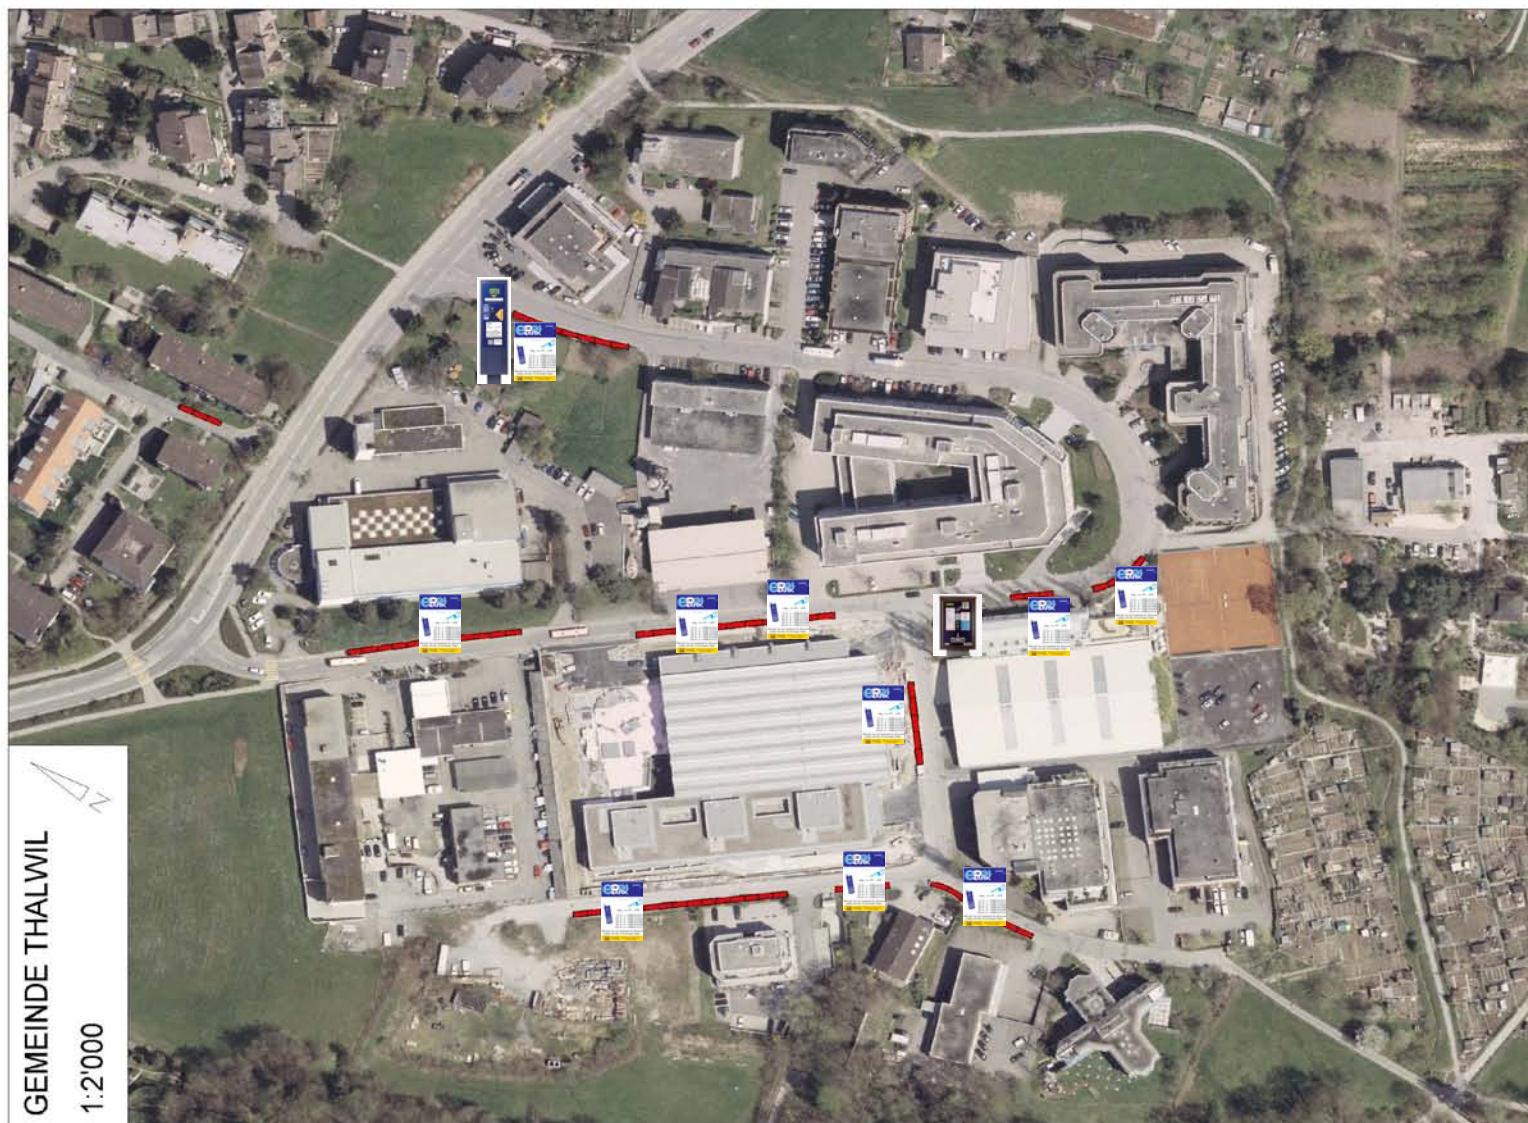

Mobile Parking in Thalwil